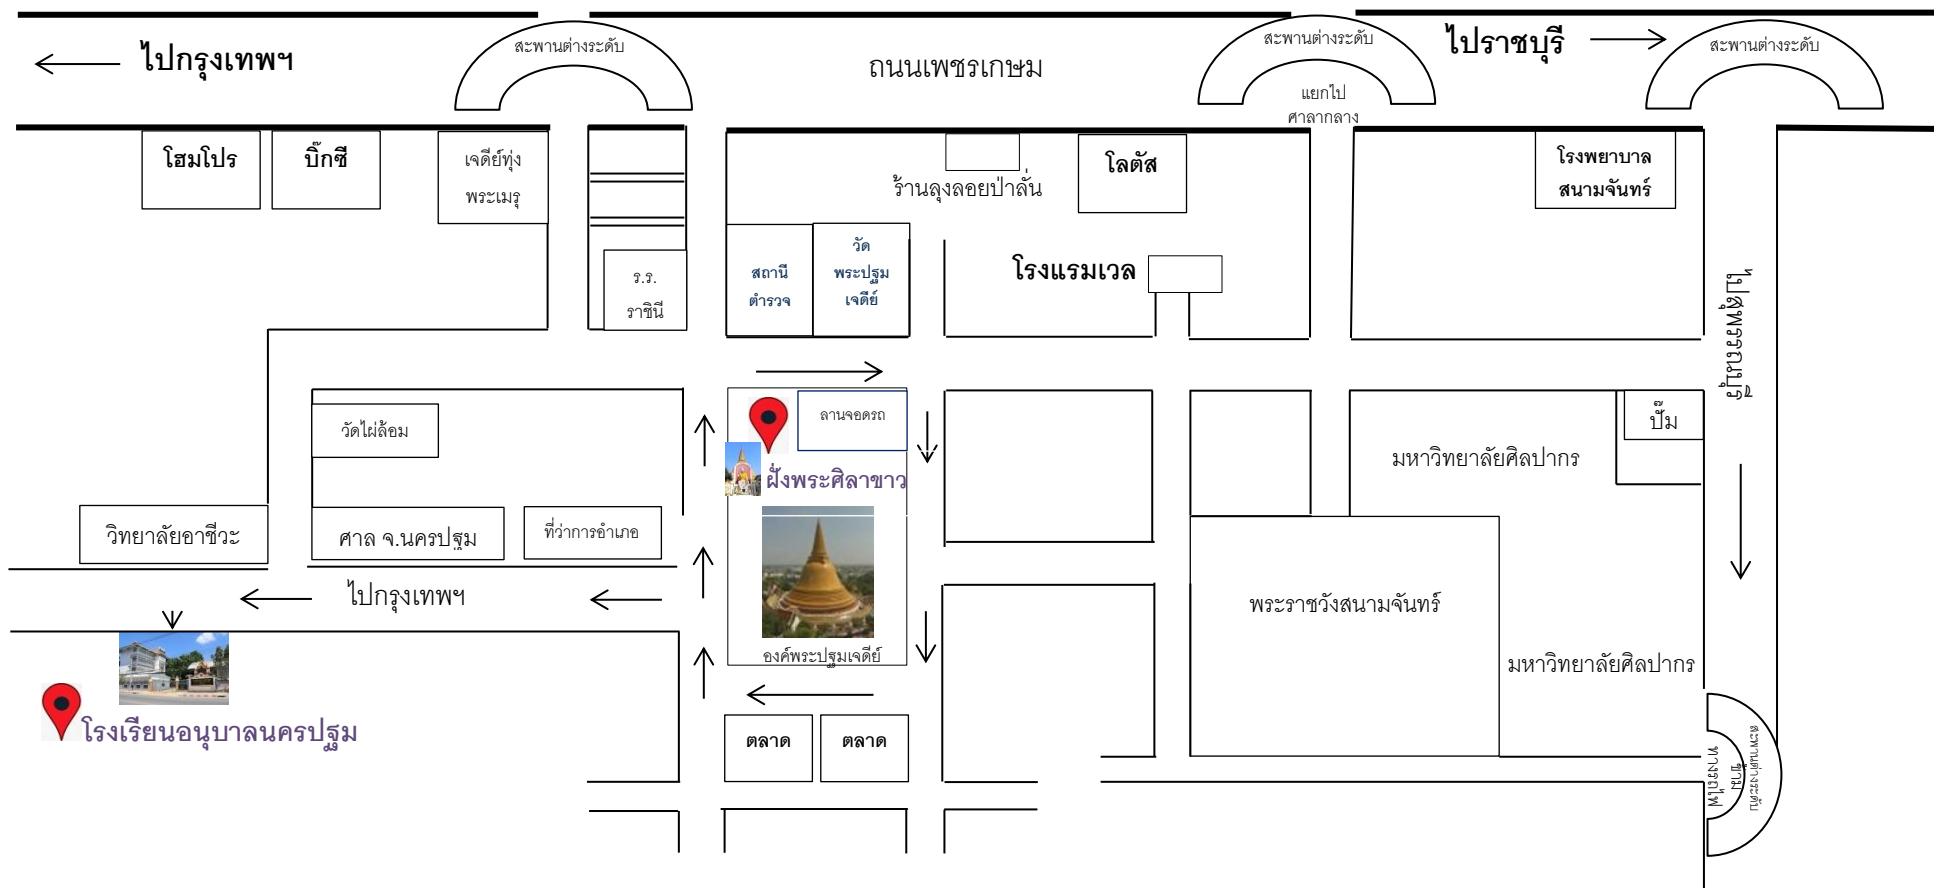

แผนที่การเดินทาง : ศูนย์การแข่งขันกิจกรรมกลุ่มการศึกษาปฐมวัย

งานมหกรรมความสามารถทางศิลปหัตถกรรม วิชาการ และเทคโนโลยี ของนักเรียน ปีการศึกษา 2561

ระดับชาติ (ภูมิภาคภาคกลางและภาคตะวันออก) ณ โรงเรียนอนุบาลนครปฐม อำเภอเมือง จังหวัดนครปฐม

ระหว่างวันที่ 26 - 27 ธันวาคม 2561

หมายเหตุ ด้านฝั่งพระศิลาขาวจะมีรถราง รับ - ส่ง มายังโรงเรียนอนุบาลนครปฐม